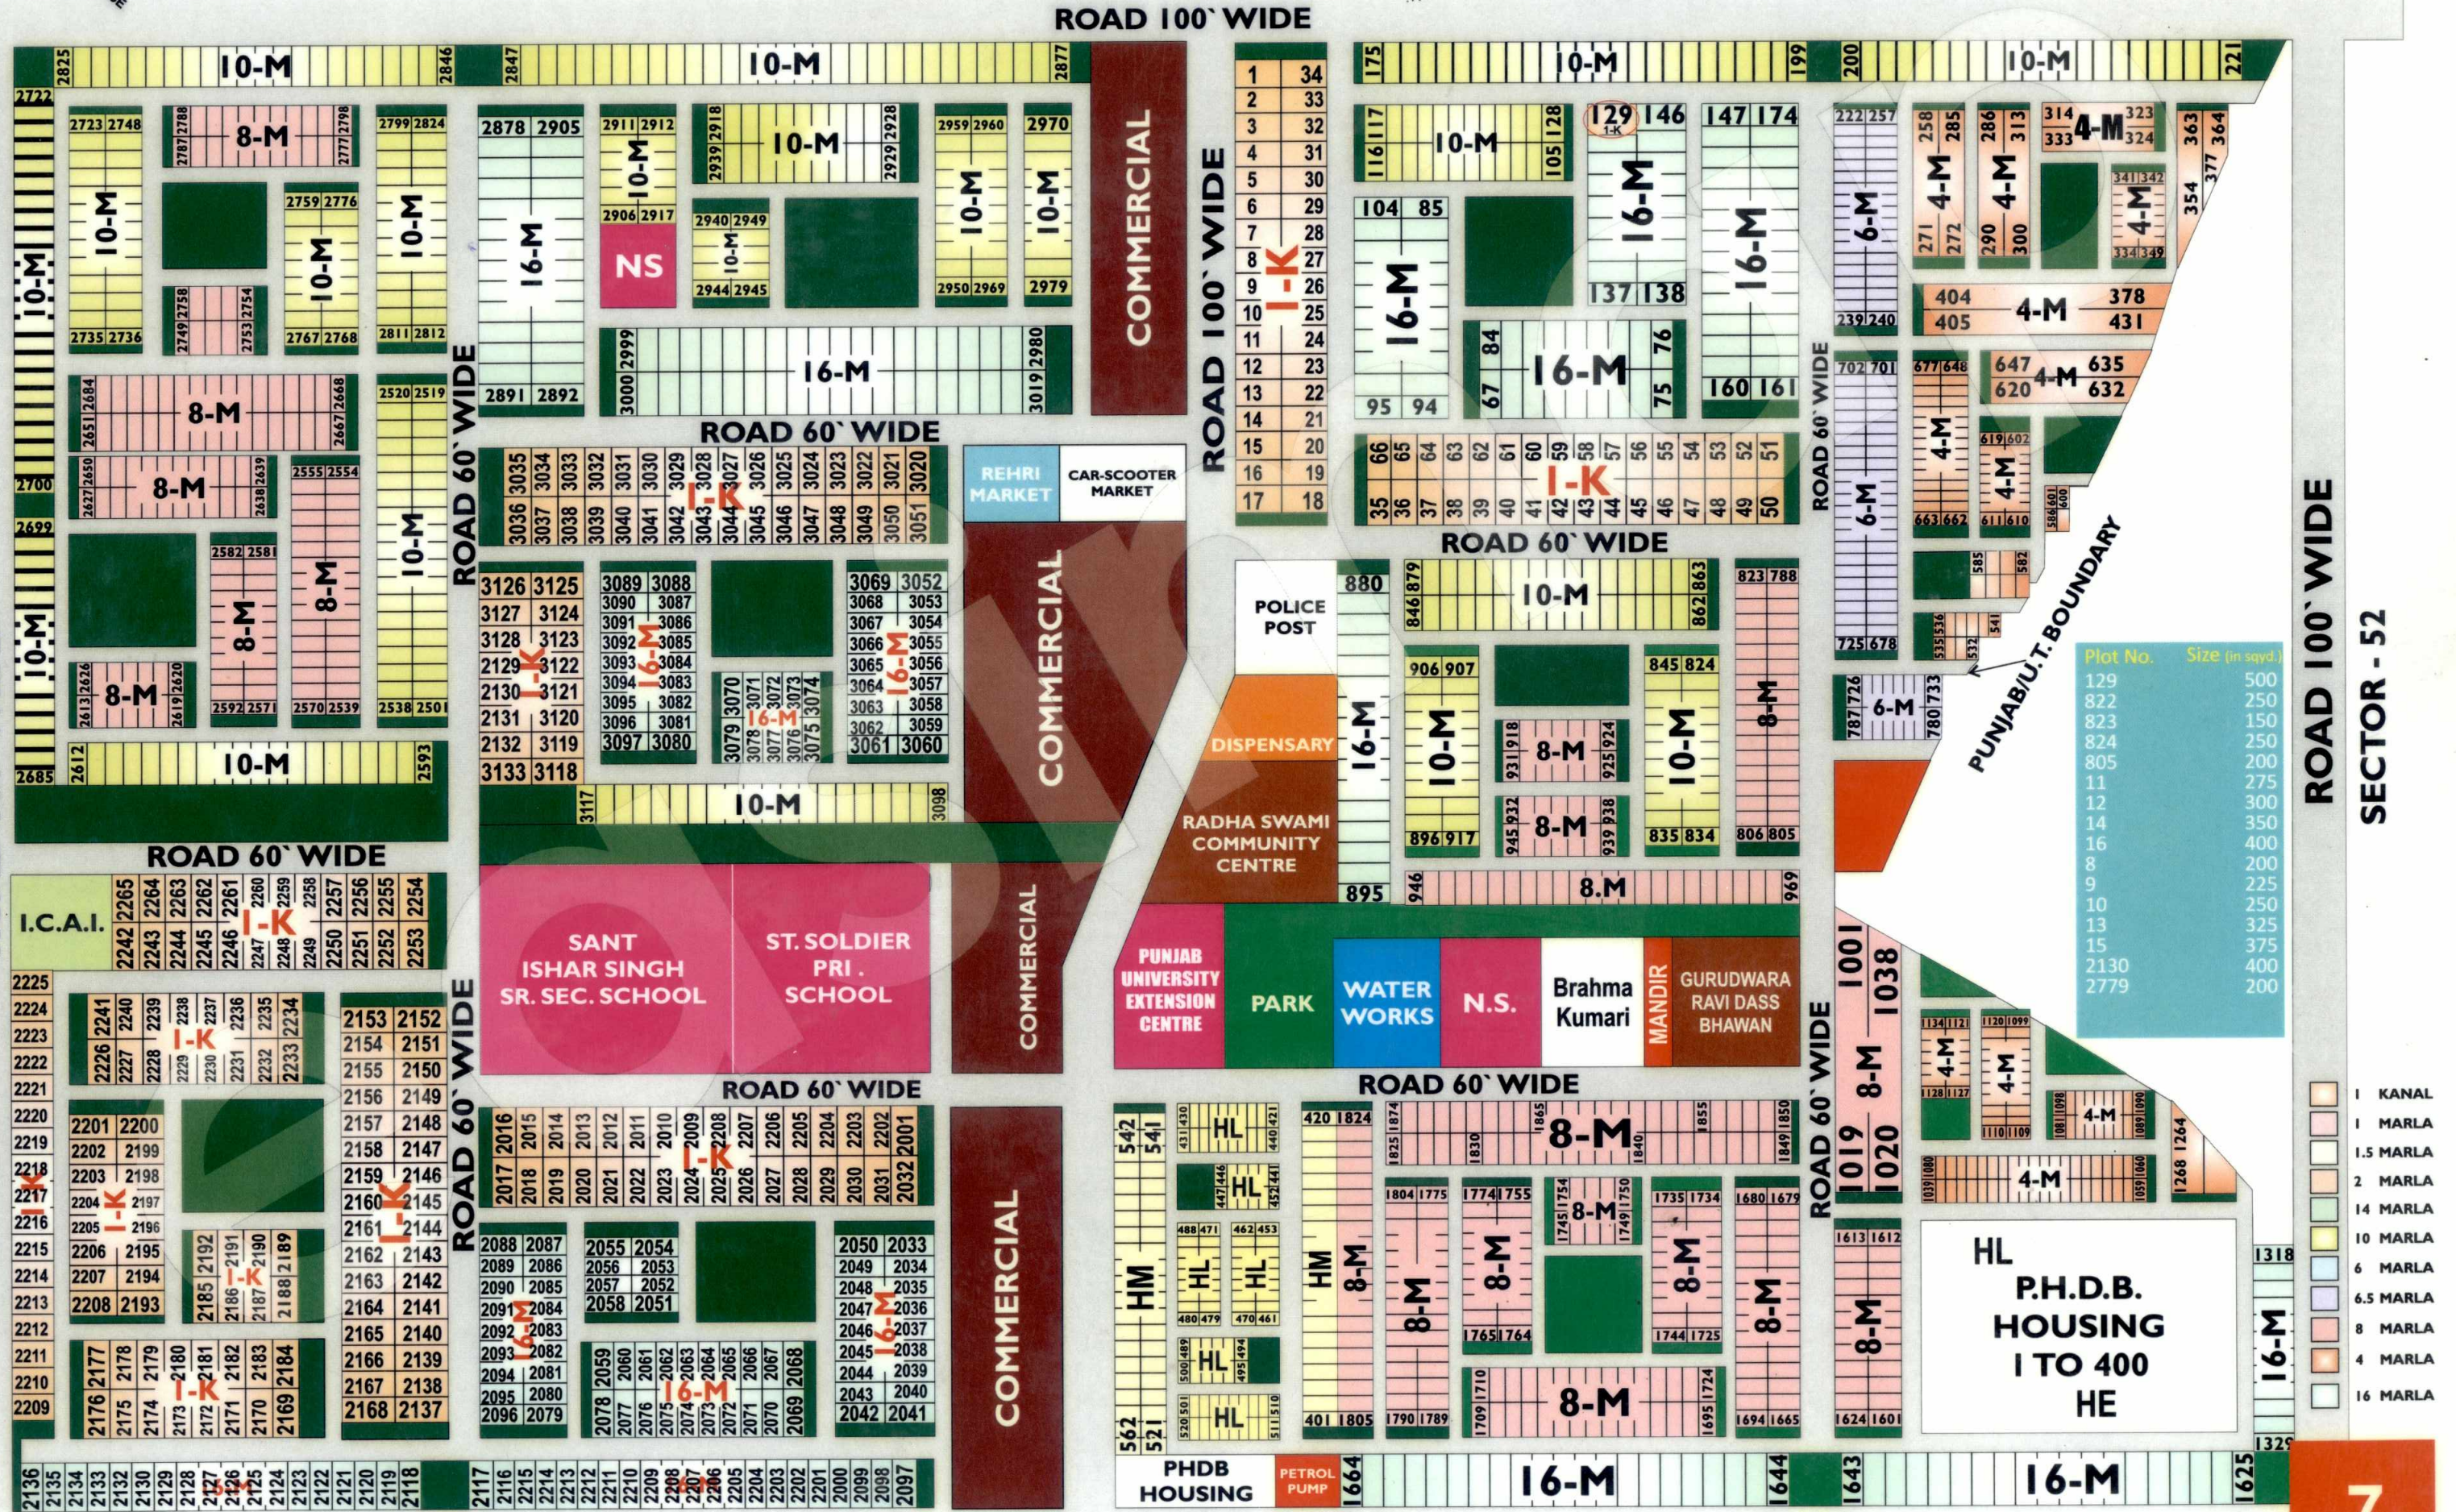

# Layout Plan of SECTOR 61

S.A.S. Nagar  
(Mohali)  
(PHASE-VII)

SECTOR - 60

Plot No.	Size (in sqyd.)
129	500
822	250
823	150
824	250
805	200
11	275
12	300
14	350
8	400
9	200
10	225
13	250
15	325
2130	375
2779	400
	200

- 1 KANAL
- 1 MARLA
- 1.5 MARLA
- 2 MARLA
- 14 MARLA
- 10 MARLA
- 6 MARLA
- 6.5 MARLA
- 8 MARLA
- 4 MARLA
- 16 MARLA